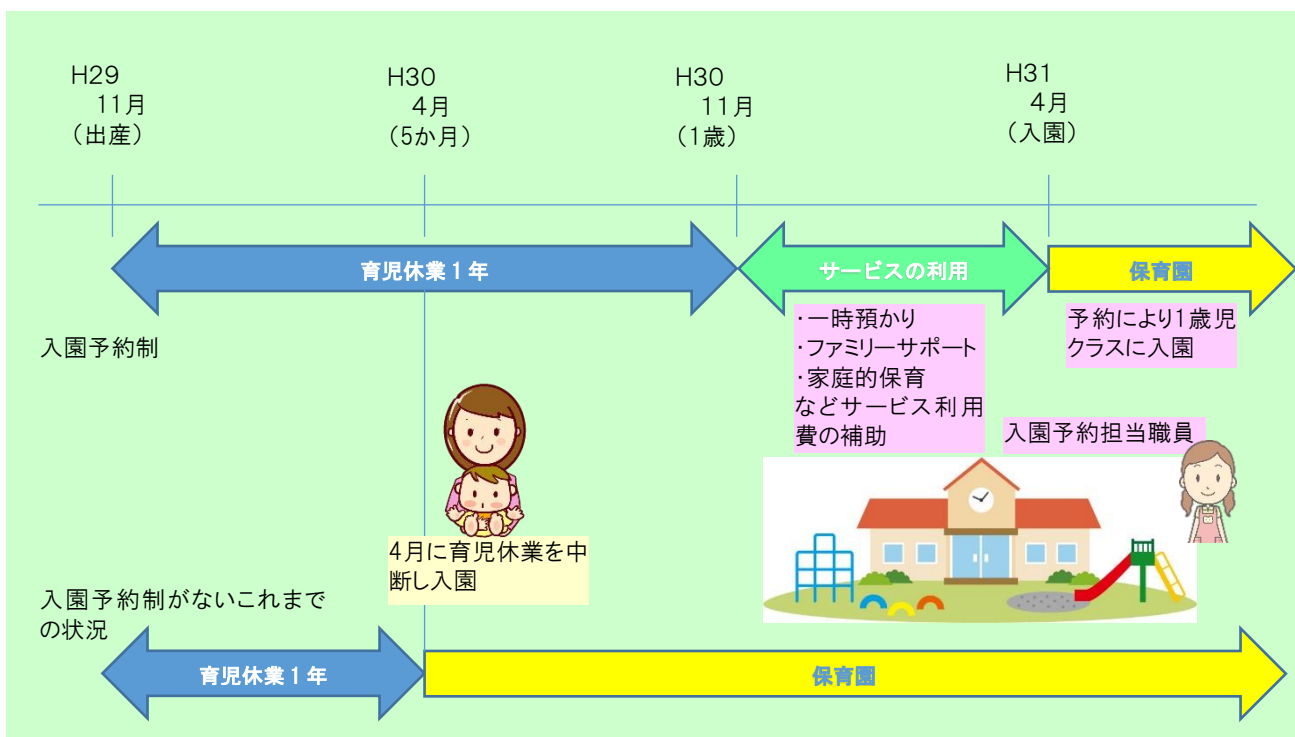

### 育児休業終了後の「入園予約制」導入

0歳児期間に育児休業を取得した場合、職場復帰に向けて保育園に入園できるかどうかの不安を解消するために「入園予約制」の支援がスタートします。この制度は、育児休業終了時期が年度の後半となる場合、4月入園に合わせて育児休業を中断する保護者が多いことに注目した制度です。実施は市町村に委ねられるため、お住いの市町村で実施の有無確認が必要です。

#### ◆内容◆

- ① 育児休業明けから保育園に入園する翌4月までの間における一時預かりやファミリーサポートなどの代替サービスの利用料を支援。
- ② 当該保育園が予約制を導入するために必要な保育・予約児童が入園するまでの間の保護者からの相談、自治体との連絡調整等に対応するための職員1人分の人件費を加算。

#### 【育児休業から入園へのイメージ】

新たな支援