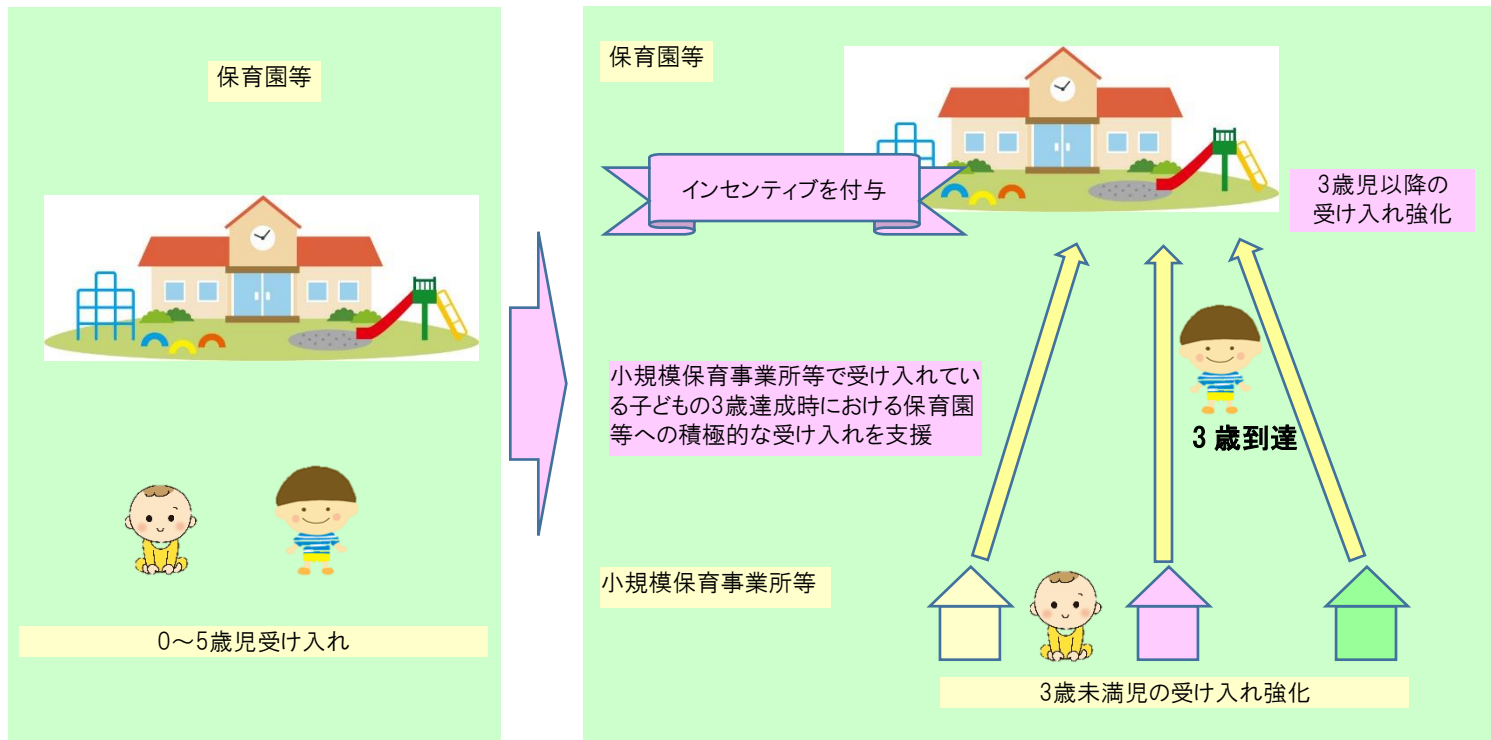

### 育児休業終了後の「入園予約制」導入

0歳児期間に育児休業を取得した場合、職場復帰に向けて保育園に入園できるかどうかの不安を解消するために「入園予約制」の支援がスタートします。この制度は、育児休業終了時期が年度の後半となる場合、4月入園に合わせて育児休業を中断する保護者が多いことに注目した制度です。実施は市町村に委ねられるため、お住いの市町村で実施の有無確認が必要です。

#### ◆内容◆

- ① 育児休業明けから保育園に入園する翌4月までの間における一時預かりやファミリーサポートなどの代替サービスの利用料を支援。
- ② 当該保育園が予約制を導入するために必要な保育・予約児童が入園するまでの間の保護者からの相談、自治体との連絡調整等に対応するための職員1人分の人件費を加算。

#### 【育児休業から入園へのイメージ】

新たな支援

## 「サテライト型小規模保育事業所」の設置支援

待機児童問題の中で、新たに注目されている、3歳の壁。国は、待機児童対策として小規模保育事業所の設置を進めてきました。この結果、待機児童問題について一部改善も見られましたが、小規模保育事業所での受け入れ条件が3歳未満児であるため、3歳到達時における保育園等への接続が課題になっています。これが3歳の壁といわれる問題です。そこで、「サテライト型小規模保育事業」を創設し、保育園等において3歳児以降の子どもを受け入れを重点的に行い、小規模保育事業所等と積極的に接続を行った場合、当該保育園にインセンティブを付与します。