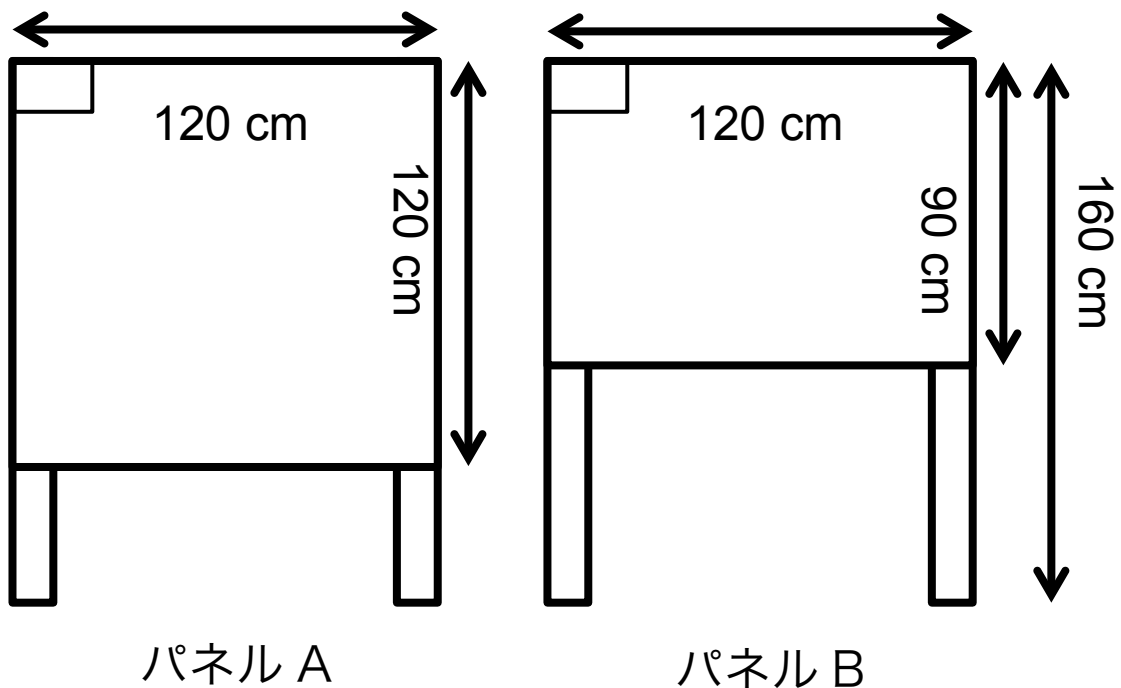

環境ホルモン学会第 18 回研究発表会
ポスター発表に関するお知らせ

ポスターのサイズ 横 120 cm x 高さ 90 cm

例年とは違い、横長のパネルを使用しますのでご注意ください。

サイズが横 120 cm x 高さ 120 cm (A)と

横 120 cm x 高さ 90 cm (B)の 2 種類あります。

(下の図をご覧ください。)

パネル左上の縦 150 mm x 横 210 mm はポスター番号の表示に使用しますので、文字や図があると重なります。

大きい方のパネル(A)を優先的に使用しますが、ポスターの数が多いので、一部小さいもの(B)も使用します。パネルの脚の部分にもポスターを画鋸で止めることができますので、幅が 120 cm であれば、長さは超過しても(~140cm ぐらい)ポスターの掲示は可能です。

お問い合わせ先

環境ホルモン学会第 18 回研究発表会 事務局

e-mail: jsedr@jichi.ac.jp