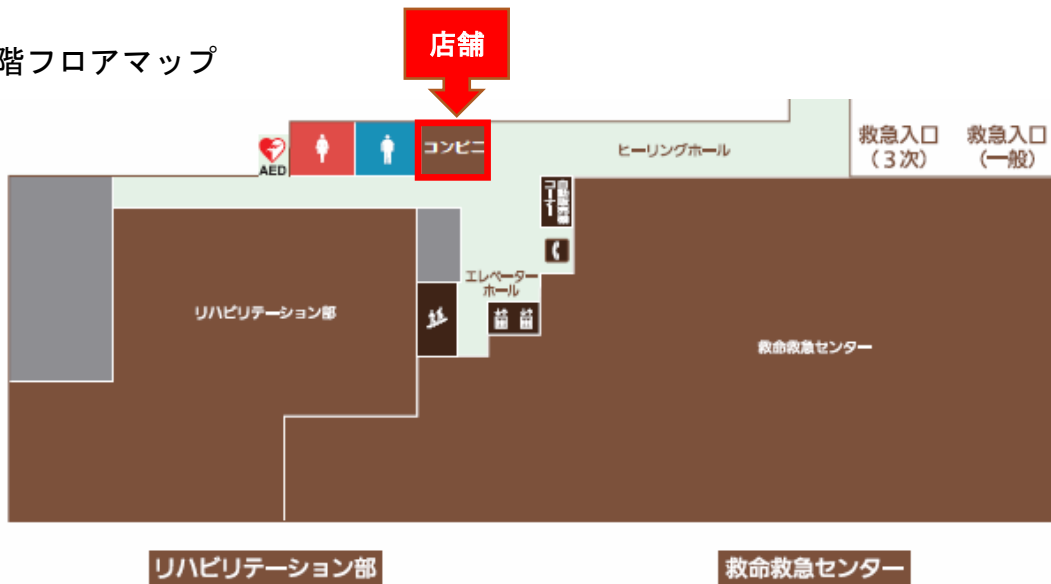

ファミリーマートサテライト店の営業時間変更について

南館1階で営業しているファミリーマートサテライト店の営業時間が令和元年8月1日（木）から次のように変更になります。

【変更前】 午前10時から午後7時まで

【変更後】 **午前8時から**午後7時まで

令和元年8月1日から

営業日 月～金曜日
08:00～19:00
休業日 土・日曜日、祝日
年末年始（12/29～1/3）
創立記念日（5/14）

南館1階フロアマップ

〈 取扱い商品 〉

日用品、入院用品

歯ブラシ・シャンプー・ボディークリーム
タオル・イヤホン・体ふき・ストロー付き
コップ・T字帯・カッパ・紙テープ・腹帯

食料品

おにぎり・パン・弁当・サンドウィッチ
サラダ・ジュース・デザート