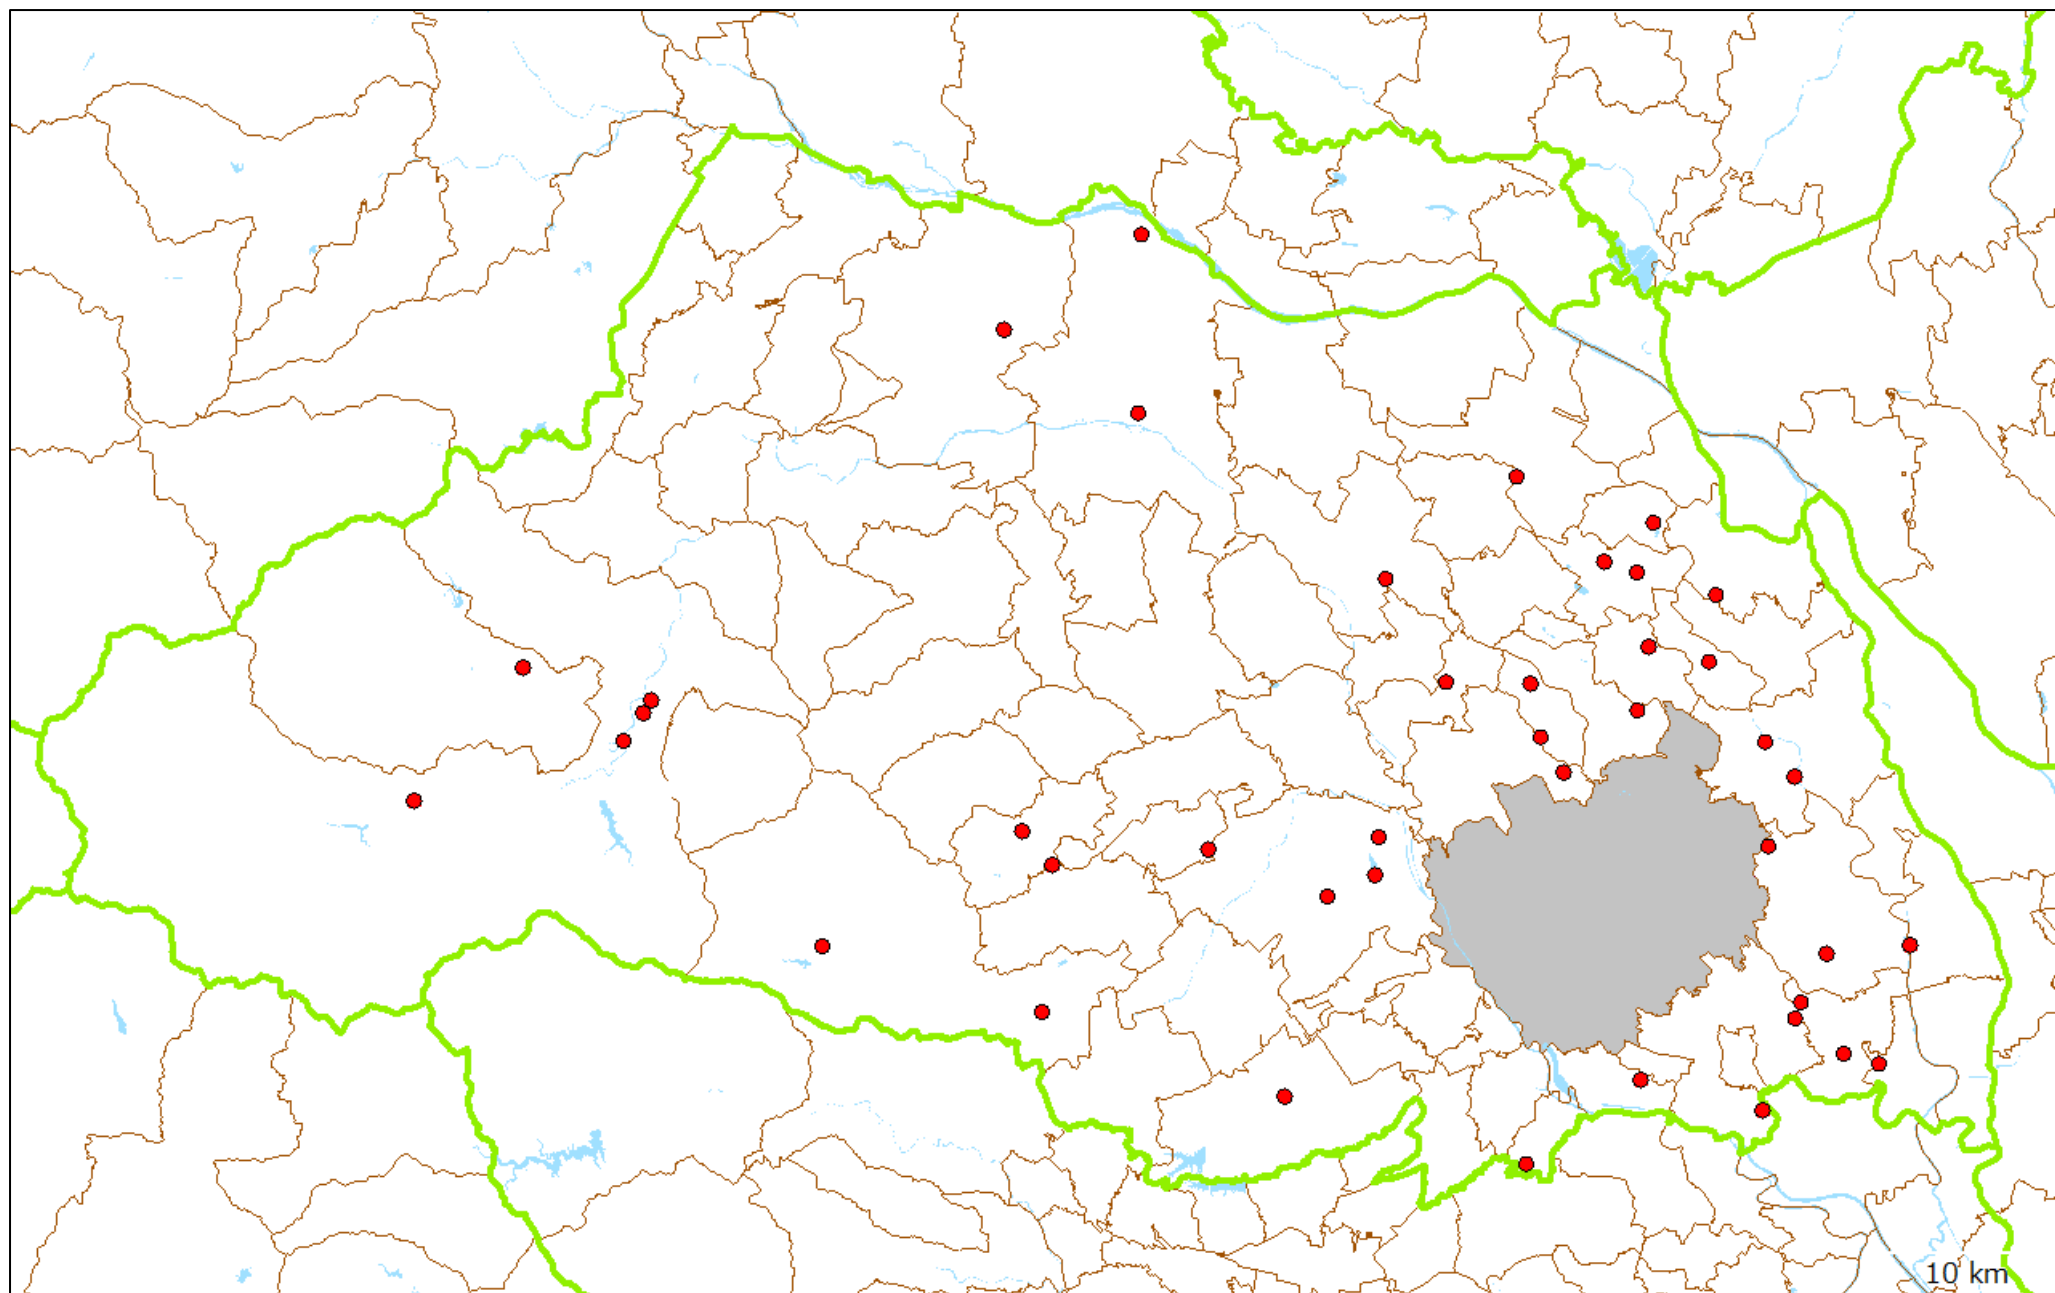

11 埼玉県

平成30年7月1日現在

1 1 埼玉県さいたま市

平成 30 年 7 月 1 日現在