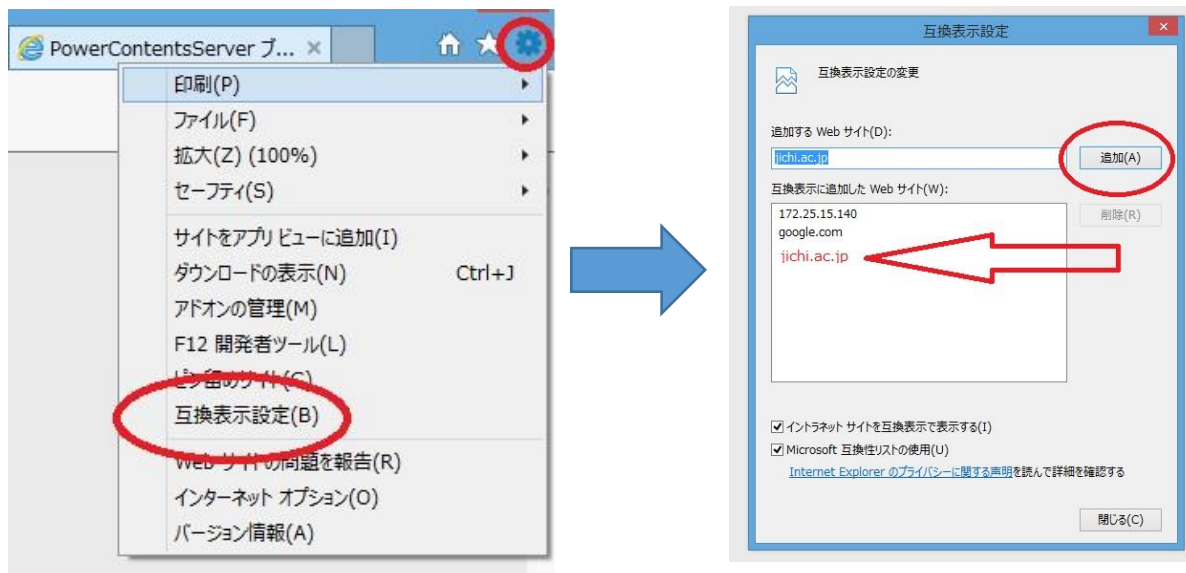

図書館オンデマンド視聴について

視聴時のエラー対処法

ブラウザの確認について

Windows10 への更新に伴い、「Microsoft Edge」というブラウザを使用されているケースがあります。まずは現在ご使用のブラウザをご確認下さい。

左が「Edge」 右が「IE (Internet explorer)」

Windows10 をインストールした際に、優先的に使用するブラウザが「Edge」に設定されていることがあります。その場合は、プログラムの一覧から IE を探して、起動して下さい。

互換表示設定について

続いて、IE をブラウザとして使用している場合でも、ビデオオンデマンドの画面に進んだ際に下の図のようにエラーが出る場合があります。

この場合は、IE の画面右上にある「ツールアイコン (歯車のマーク)」をクリックしてプルダウンメニューから「互換表示設定 (B)」を選択し Web を追加します。追加してからウィンドウを閉じると視聴できるようになります。

互換表示設定をした後の自治医科大学 HP 表示エラー